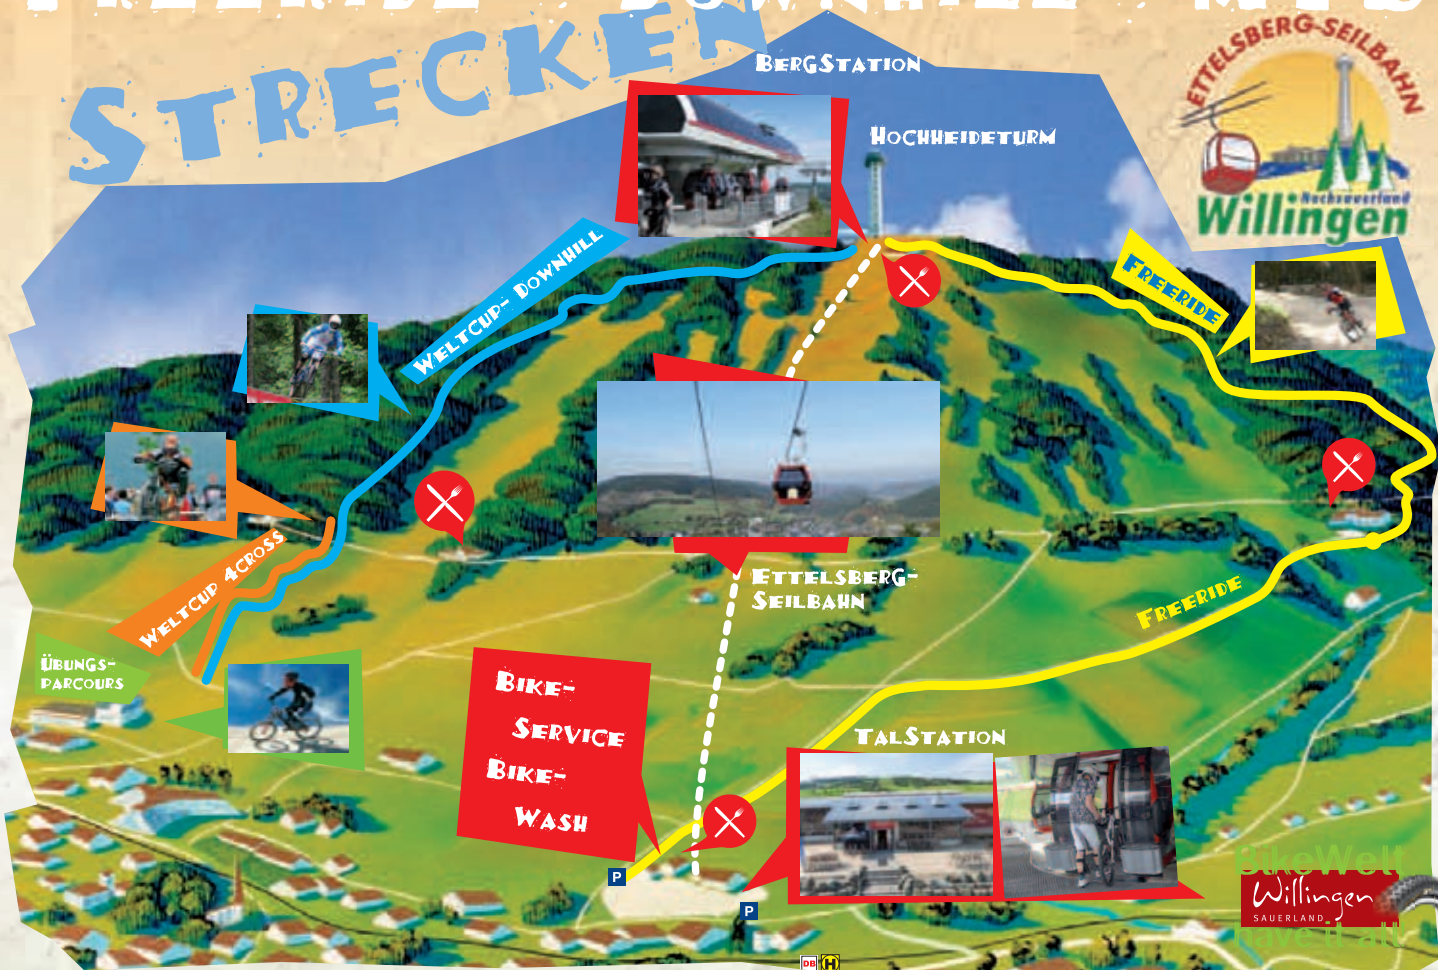

FREE RIDE • DOWNHILL • MTB STRECKEN

SNOW & BIKE FACTORY

Alles rund um's Biken

-  **Bike-Verleih** über 100 Markenbikes
-  **geführte Touren** erfahrene Guides kennen die schönsten Trails und Touren!
-  **Workshops** Fahrtechnikkurse - Schrauberworkshops

Der Standort an der Ettelsberg-Seilbahn ist der ideale Startpunkt für begeisternde Touren in die Upländer Wälder. Downhill- und Freeridestrecke starten direkt an der Bergstation der Ettelsberg-Seilbahn.

WELTCUP DOWNHILL

Länge > 1,5 km

Die spektakuläre Strecke bietet die Möglichkeit, sich über entschärfte Varianten an die "Falllinie" der Besten heranzuarbeiten.

WELTCUP 4CROSS

Länge > 470 m

Die anspruchsvolle Weltcupstrecke führt vom Wildpark parallel zur DH-Strecke bis ins Ziel.

FREERIDE

Länge > 2,4 km

Fahrspaß pur und Herausforderungen satt, wenn man es kann. Zweitausendvierhundert Meter, die man nicht mehr vergisst.

ÜBUNGS- PARCOURS

Länge > 450 m

Ideale Test- und Trainingsparcours hinter der Eislaufhalle. Anfahren für die anspruchsvollen Strecken.